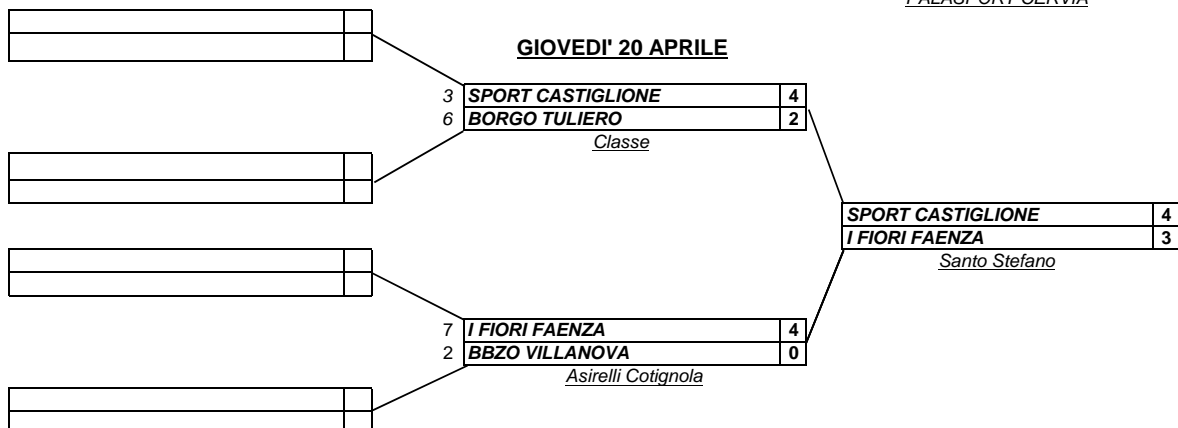

BAR EUROPA RAVENNA SPORT CASTIGLIONE <i>PALASPORT CERVIA</i>		

GIOVEDI' 20 APRILE