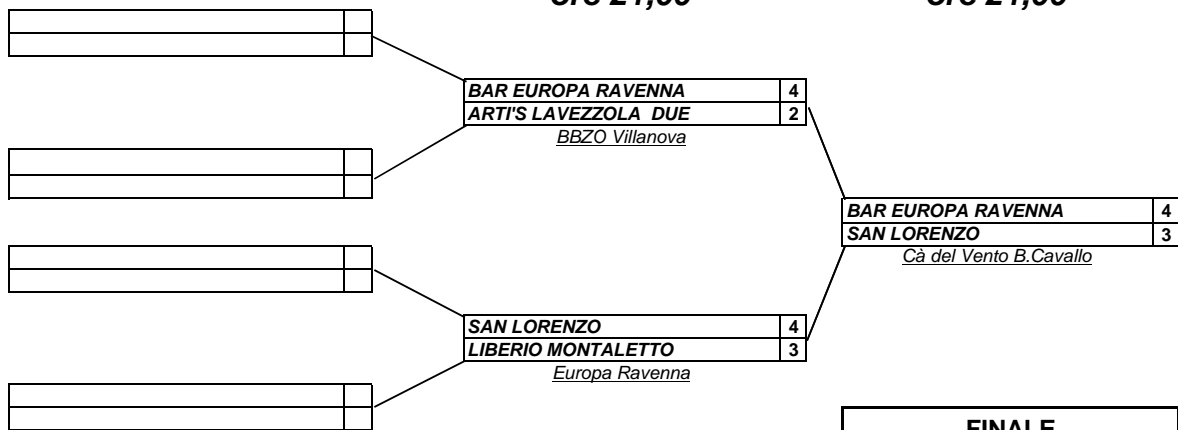

GIRONE FINALE CAMPIONATO PROVINCIALE SERIE "A2" COMITATO DI RAVENNA

2016/2017

OTTAVI DI FINALE

QUARTI DI FINALE

SEMIFINALE

MARTEDI' 18 APRILE

VENERDI' 28 APRILE

ore 21,00

ore 21,00