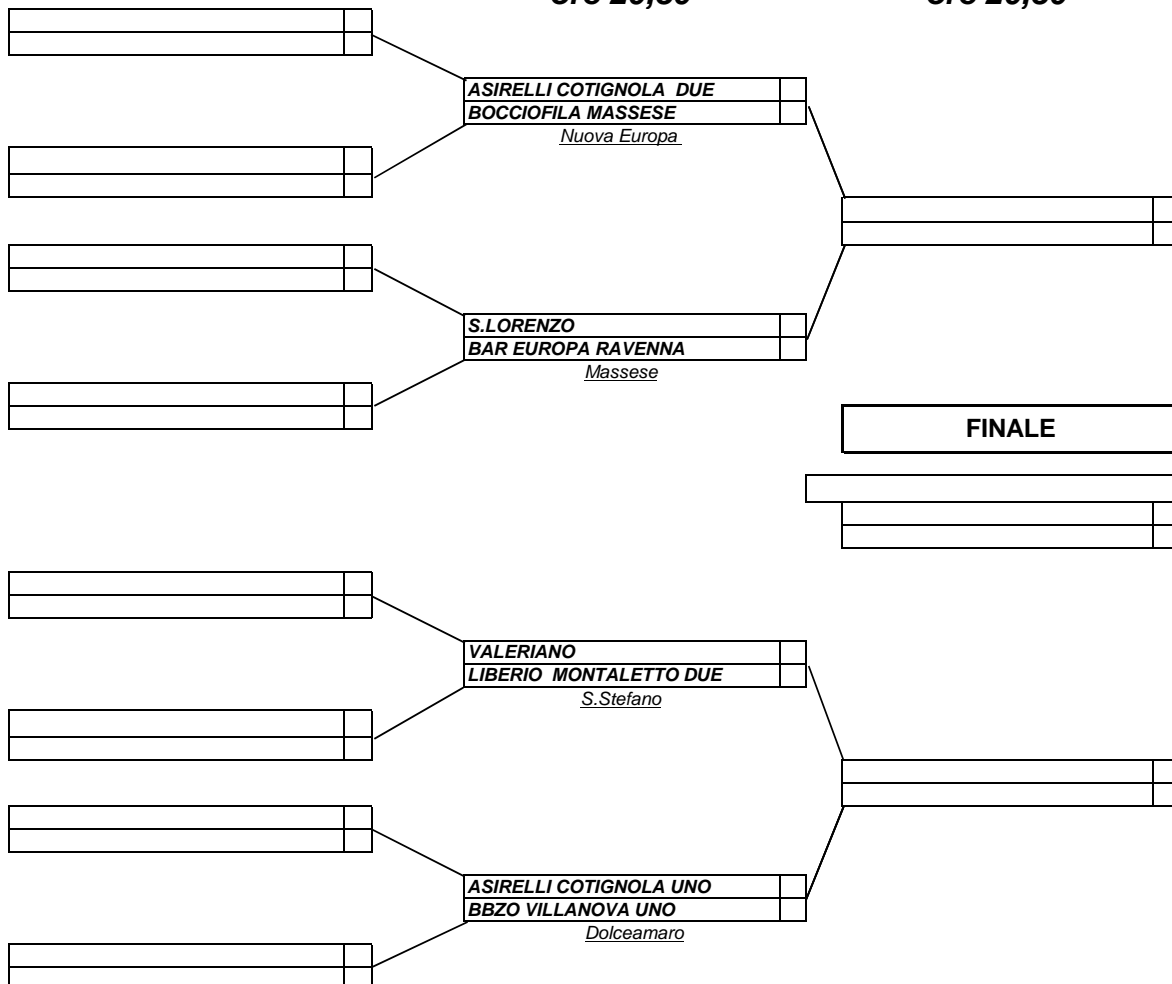

GIRONE FINALE CAMPIONATO PROVINCIALE SERIE "A2" COMITATO DI RAVENNA

2015/2016

OTTAVI DI FINALE

QUARTI DI FINALE

SEMIFINALE

LUNEDI' 18 APRILE

MERCOLEDI' 20 APRILE

ore 20,30

ore 20,30

FINALE

CAMPIONE PROV. SERIE "A2" 2015/6

Dopo la conclusione della " regular season " si disputeranno le eliminatorie dei Campionati Provinciali a squadre delle serie (A-B-C) .

Gli incontri si disputeranno fino alle semifinali con la formula della eliminazione diretta, partita unica in sede neutra su 4 biliardi (cinque singoli e due coppie), così suddivisi: 1° turno, due singoli e una coppia - 2° turno, tre singoli e una coppia

N.B. Dove ci sono tre soli biliardi a disposizione, il quinto singolo entrerà in campo, al secondo turno di gioco, con il primo biliardo disponibile.

Gli incontri in oggetto, salvo diverse disposizioni, si svolgeranno sotto la tutela dei "responsabili di squadra" come in un normale incontro di campionato. Si confida nella responsabilità e sportività degli stessi per un corretto svolgimento degli incontri.