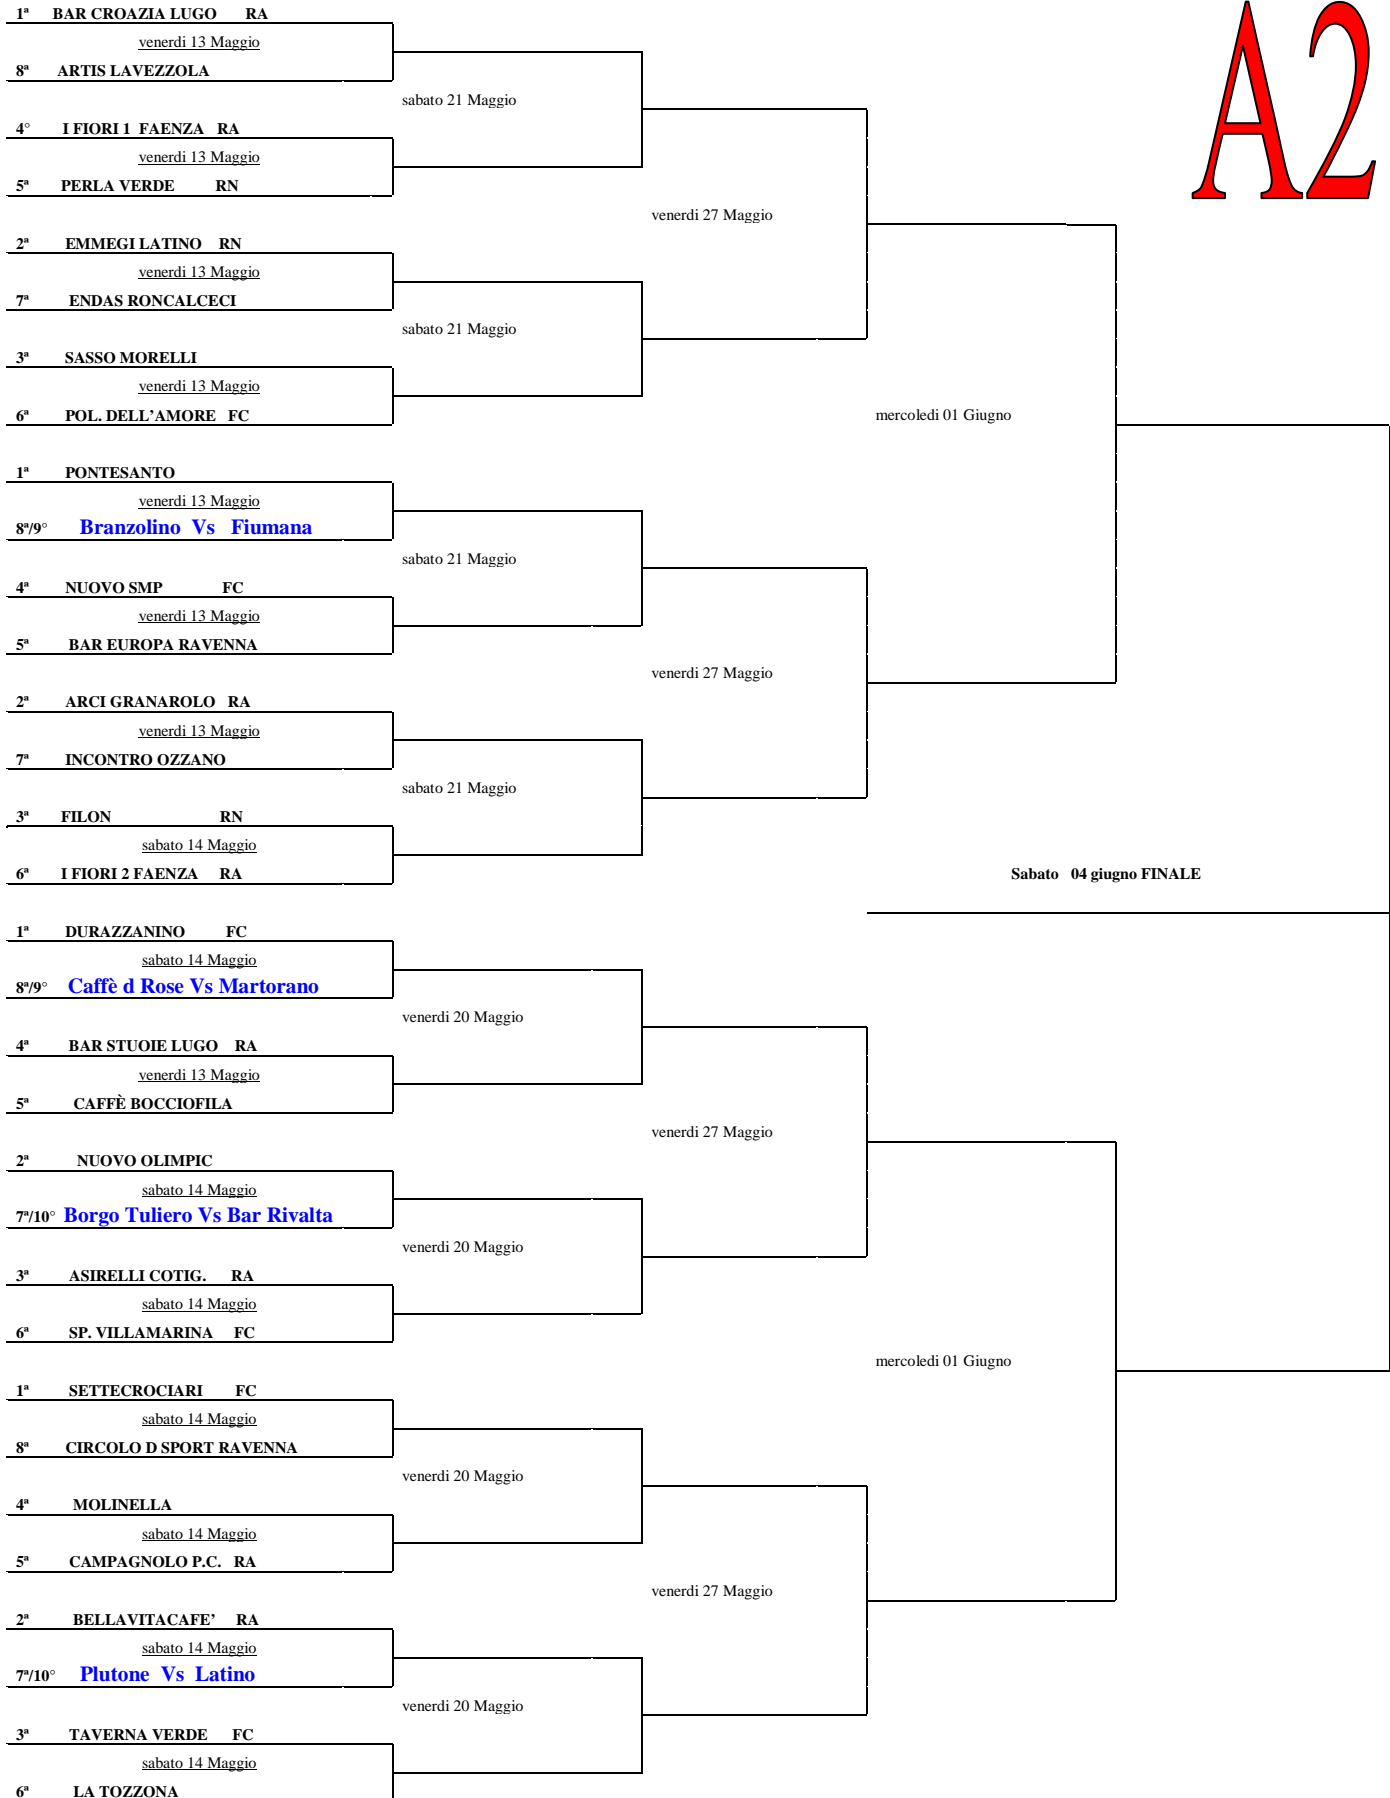

Tabellone Finale Campionato Romagnolo "Serie A2" 2011

Sedicesimi
ore 20,30

Ottavi
ore 21,30

Quarti
ore 20,30

Semifinali
ore 21 su tre Biliardi

Finale
ore 21 su tre Biliardi

A2

Sabato 04 giugno FINALE