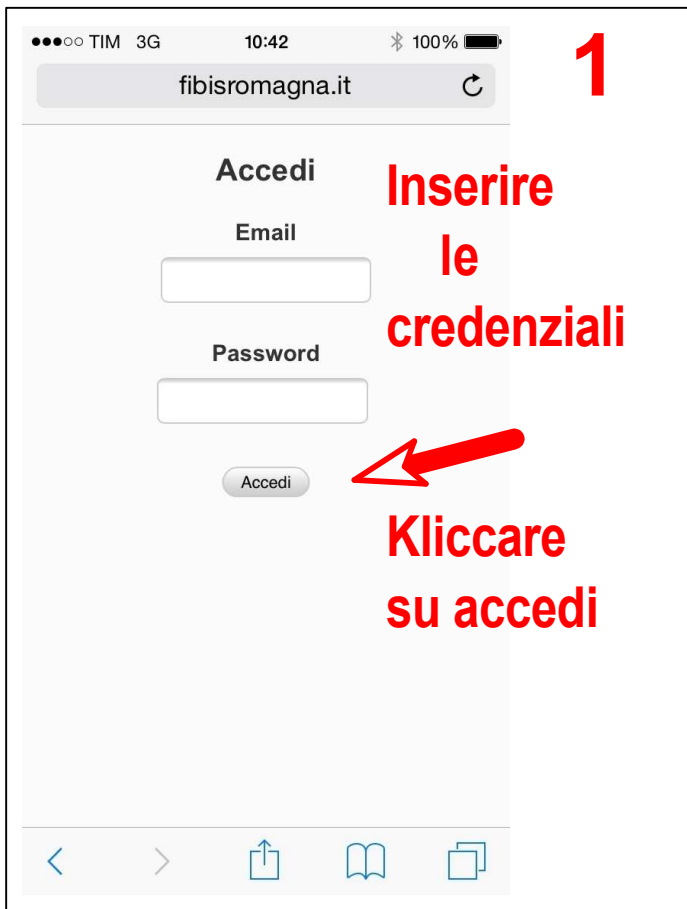

<http://www.fibisromagna.it/admin2015/campionati.php>

Dopo aver aggiornato il risultato inserire la foto del referto

5

Scorrere la pagina in basso
Kliccare sul Pulsante Segli File

NG BILIARDI CASTIGLIONE VULCANO OZZANO BO

SI. RE CODIFIUME PRONTO POSTER 7 CROCIARI

BBZO CAFè VILLANOVA BUSSECCHIO FORLÌ

Salva modifiche

Carica Referti
Giornata 01 del
17/09/2015

LEON D'ORO MOLINELLA 2
LEON D'ORO MOLINELLA 1

Scegli file ness...nato